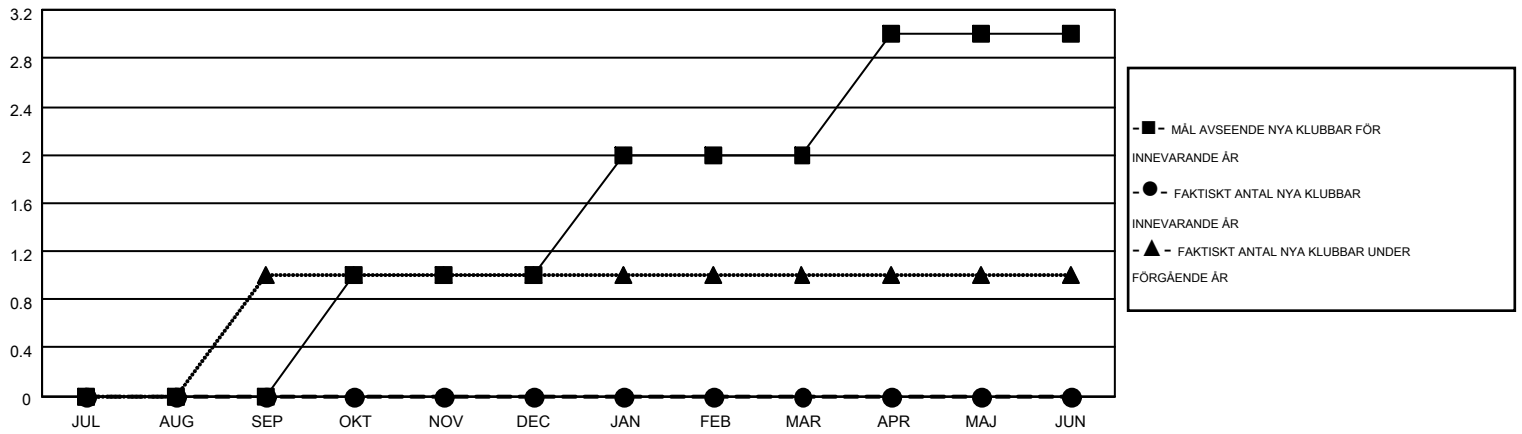

MONTHLY MEMBERSHIP PROGRESS REPORT

Results as of: 10/31/2014

Multiple District 106

LOCATION: DENMARK

GMT: KENNETH PERSSON

GMT KO 4

Klubbar					Medlemmar				
RESULTAT FÖR 2014-2015					RESULTAT FÖR 2014-2015				
KVARTAL	MÅL AVSEENDE NYA KLUBBAR	NYA KLUBBAR	AVFÖRDA KLUBBAR	NETTOTILLVÄX T/MINSKNING	KVARTAL	MÅL AVSEENDE NYA MEDLEMMAR	CHARTER OCH TILLAGDA NYA MEDLEMMAR	AVFÖRDA MEDLEMMAR	NETTOTILLVÄX T/MINSKNING
JUL/AUG/SEP	0	0	2	-2	JUL/AUG/SEP	-21	65	145	-80
OKT/NOV/DEC	1	0	0	0	OKT/NOV/DEC	10	40	57	-17
JAN/FEB/MAR	1	0	0	0	JAN/FEB/MAR	27	0	0	0
APR/MAJ/JUN	1	0	0	0	APR/MAJ/JUN	41	0	0	0

MÅL OCH FAKTISKT ANTAL NYA KLUBBAR

MÅL OCH FAKTISKT ANTAL MEDLEMMAR

NEDLAGDA KLUBBAR: 2

73 CLUBS OF 312 TOG UPP EN ELLER FLER NYA MEDLEMMAR

KÖNSFÖRDELNING

MAN 5,162 (80.22%)
KVINNA 1,273 (19.78%)

AVFÖRDA MEDLEMMAR