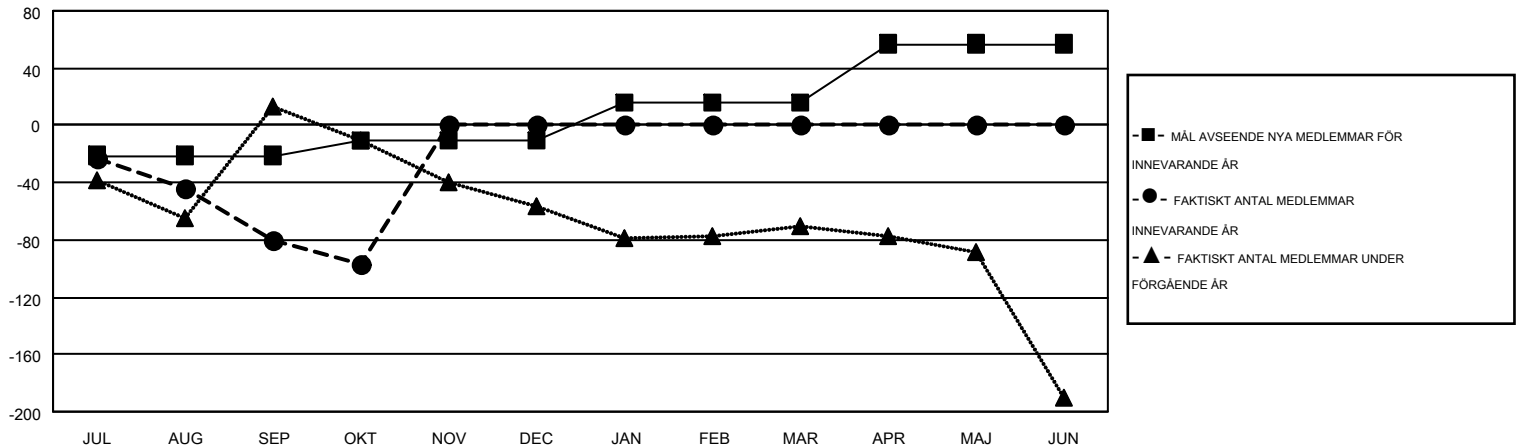

MONTHLY MEMBERSHIP PROGRESS REPORT

Results as of: 10/31/2014

Multiple District 106

LOCATION: DENMARK

GMT: KENNETH PERSSON

GMT KO 4

Klubbar					Medlemmar				
RESULTAT FÖR 2014-2015					RESULTAT FÖR 2014-2015				
KVARTAL	MÅL AVSEENDE NYA KLUBBAR	NYA KLUBBAR	AVFÖRDA KLUBBAR	NETTOTILLVÄX T/MINSKNING	KVARTAL	MÅL AVSEENDE NYA MEDLEMMAR	CHARTER OCH TILLAGDA NYA MEDLEMMAR	AVFÖRDA MEDLEMMAR	NETTOTILLVÄX T/MINSKNING
JUL/AUG/SEP	0	0	2	-2	JUL/AUG/SEP	-21	65	145	-80
OKT/NOV/DEC	1	0	0	0	OKT/NOV/DEC	10	40	57	-17
JAN/FEB/MAR	1	0	0	0	JAN/FEB/MAR	27	0	0	0
APR/MAJ/JUN	1	0	0	0	APR/MAJ/JUN	41	0	0	0

MÅL OCH FAKTISKT ANTAL NYA KLUBBAR

MÅL OCH FAKTISKT ANTAL MEDLEMMAR

NEDLAGDA KLUBBAR: 2

73 CLUBS OF 312 TOG UPP EN ELLER FLER NYA MEDLEMMAR

KÖNSFÖRDELNING

MAN 5,162 (80.22%)
KVINNA 1,273 (19.78%)

AVFÖRDA MEDLEMMAR